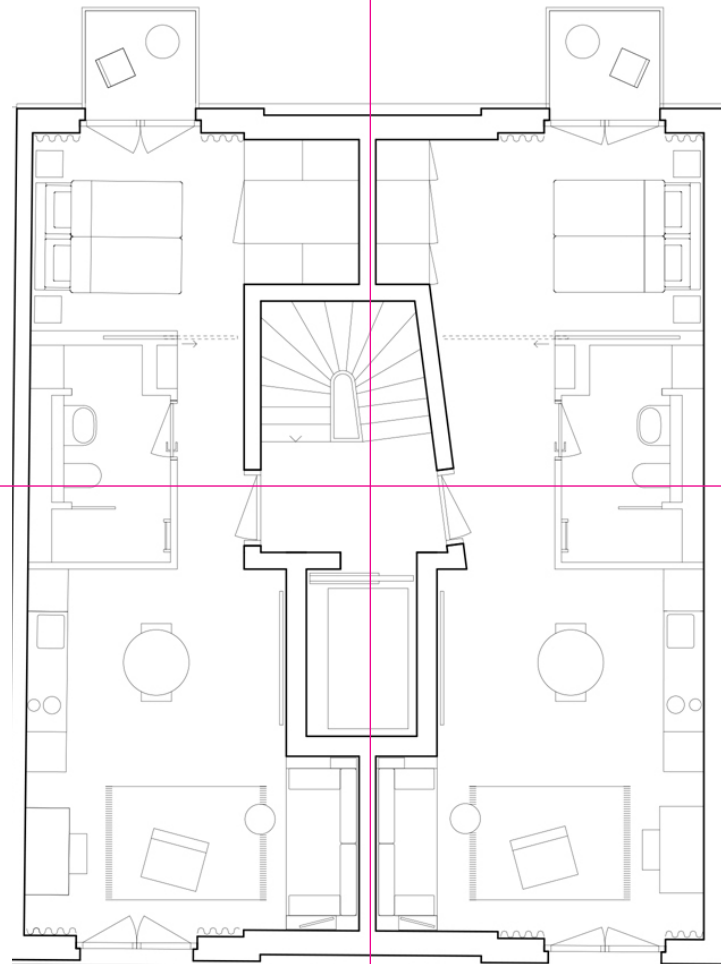

134 mm

134 mm

28 mm

Garten

Straße

Zeichnung  
mittig platziert  
(siehe Hilfs-  
linien in  
magenta)

Schriftart  
Times New  
Roman  
Schriftgröße  
10 Pt  
Abstand 14,4  
Pt

Gebäudelehre & Entwerfen  
Stegreif inside/out #04

Vorname Nachname, Matrikelnummer  
M 1:100

Nordpfeil  
Radius 5mm

134 mm

134 mm

28 mm

Zeichnung  
mittig platziert  
(siehe Hilfs-  
linien in  
magenta)

Schriftart  
Times New  
Roman  
Schriftgröße  
10 Pt  
Abstand 14,4  
Pt