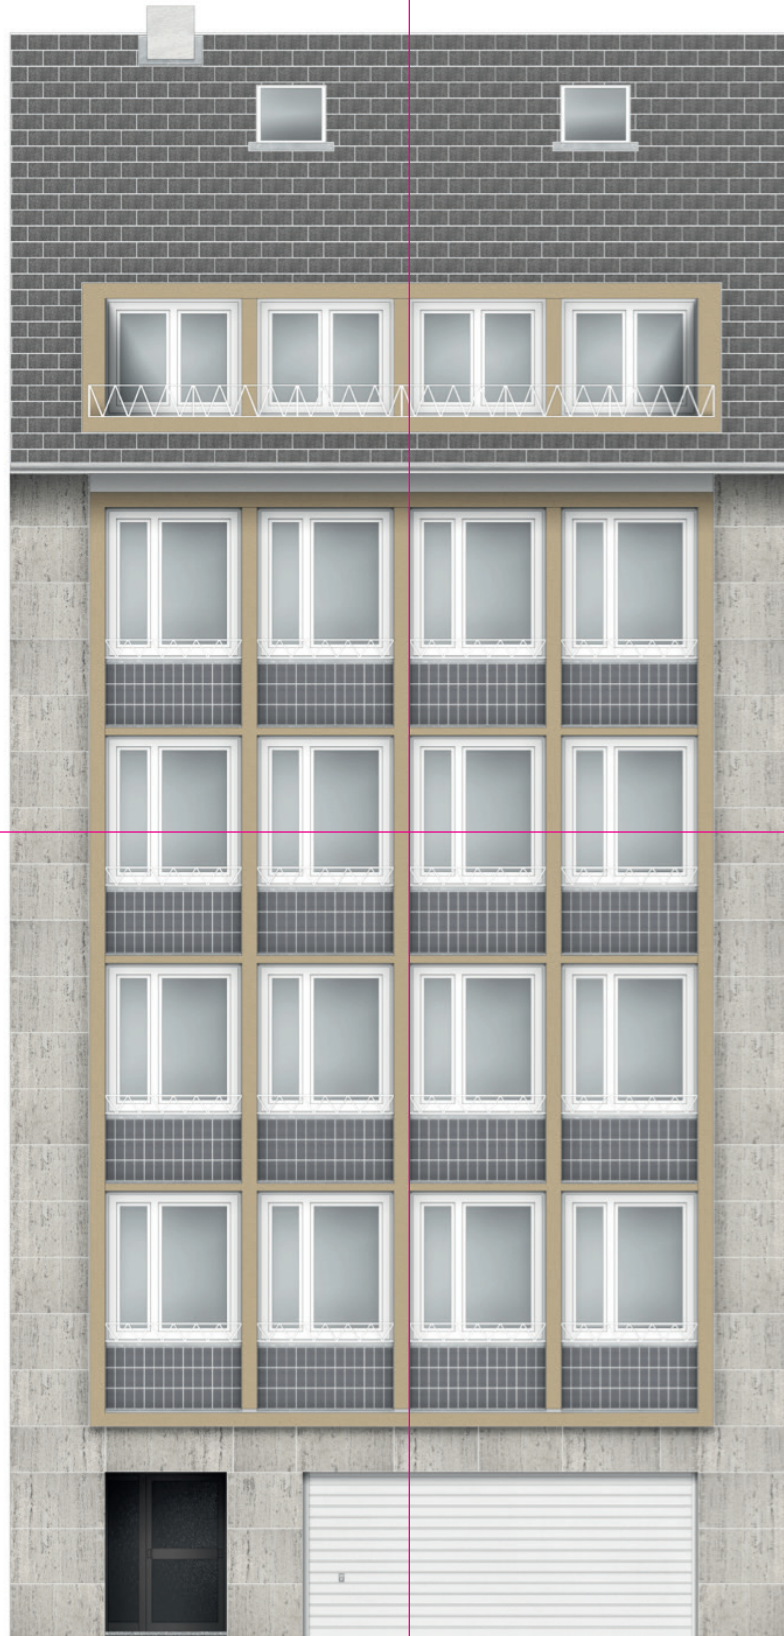

134 mm

134 mm

28 mm

Garten

Straße

Zeichnung  
mittig platziert  
(siehe Hilfs-  
linien in  
magenta)

Schriftart  
Times New  
Roman  
Schriftgröße  
10 Pt  
Abstand 14,4  
Pt

Gebäudelehre & Entwerfen  
Stegreif inside/out #04

Vorname Nachname, Matrikelnummer  
M 1:100

Nordpfeil  
Radius 5mm

134 mm

134 mm

28 mm

Zeichnung  
mittig platziert  
(siehe Hilfs-  
linien in  
magenta)

Schriftart  
Times New  
Roman  
Schriftgröße  
10 Pt  
Abstand 14,4  
Pt

Gebäudelehre & Entwerfen  
Stegreif inside/out #04

Vorname Nachname, Matrikelnummer  
M 1:100

Nordpfeil  
Radius 5mm