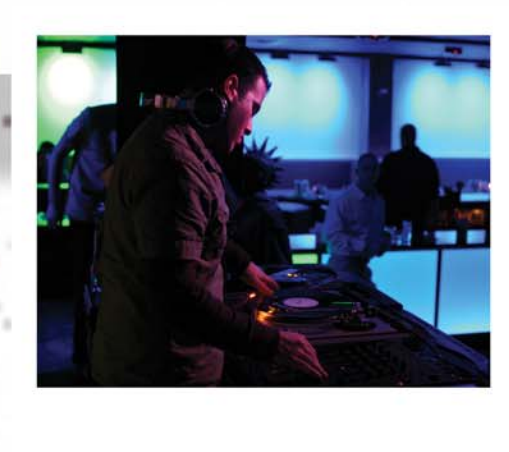

SoCo Urban Streetlights

EINWANDS IM
SINNE VON OFFEN

SEITEN GEGEBEN
WERDEN

VON DER STRASSE
ZUM PLATZ...

MESSEHAU

INTERAGIEREN

SO WIE DA ... ODER DA

Lichtkonzept